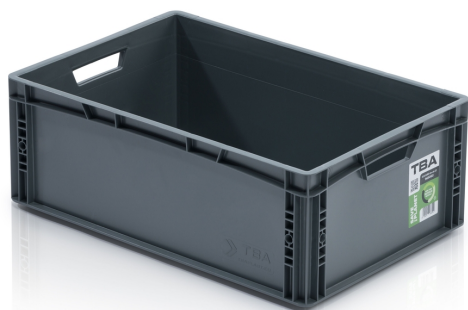

Prepravka ECO EURO 60x40x22

ECO Euro prepravka TBA je všestranný pracovník vo všetkých priemyselných odvetviach. Debna je vyrobená z regranulovaného materiálu a prispieva tak k ochrane našej planéty. Je hygienická, ľahko stohovateľná s použitím na prepravu a skladovanie. Optimalizovaná na použitie v automatizovanej logistike (vhodná na použitie na dopravníkoch a valčekových dopravníkoch). Možnosť potlače.

Kód: 965060

Počet kusov na palete: 40

Technické parametre

Parametre:

Farba	sivá
Materiál	PP
Úchyt	otvorený
Objem	45 l
Hmotnosť	1.82 kg

Rozmery

Dĺžka	60 cm
Šírka	40 cm
Výška	22 cm

Vnútorne rozmery