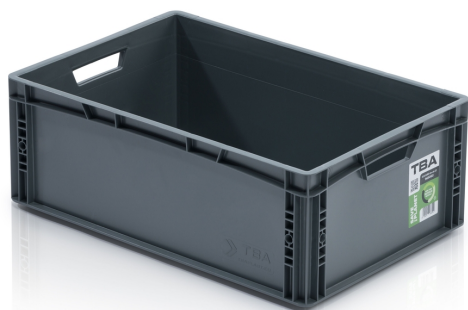

Přepravka ECO EURO 60x40x22

ECO Euro přepravka TBA je univerzální pomocník ve všech průmyslových sektorech. Přepravka je vyrobena z regranulovaného materiálu a tím přispívá k ochraně naší planety. Je hygienická, jednoduše stohovatelná s využitím pro dopravu a skladování. Optimalizováno pro použití v automatizované logistice (vhodné pro použití na přepravnících a válečkových transportérech). Možnost potisku.

Kód produktu: 965060

Počet kusů na paletě: 40

Technické parametry

Parametry

Barva	šedá
Materiál	PP
Úchyt	otevřený
Objem	45 l
Hmotnost	1.82 kg

Vnější rozměry

Délka	60 cm
Šířka	40 cm
Výška	22 cm

Vnitřní rozměry