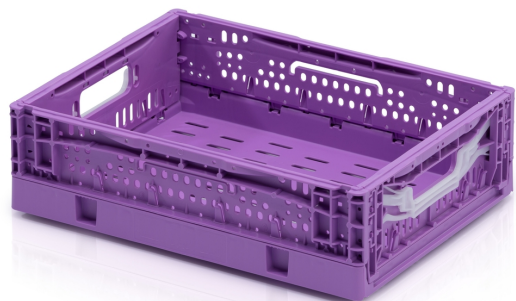

## Skládací přepravka děrovaná 40x30x12 fialová

Skládací boxy se používají ve všech odvětvích. Úspora místa je jasnou předností tohoto typu přepravek. Stabilní ve stohování, stabilní ve složené fázi. Ideální distribuční přepravka. Vyrobeny z kvalitního polypropylenu.

#### Parametry

|          |         |
|----------|---------|
| Barva    | fialová |
| Materiál | PP      |
| Objem    | 10 l    |
| Hmotnost | 0.82 kg |

#### Specifikace

Rozměry složené přepravky: 40x30x4 cm