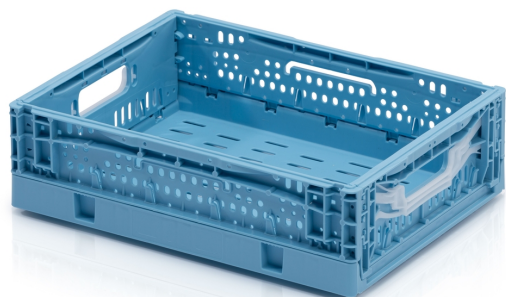

Skládací přepravka děrovaná 40x30x12 modrá

Skládací boxy se používají ve všech odvětvích. Úspora místa je jasnou předností tohoto typu přepravek. Stabilní ve stohování, stabilní ve složené fázi. Ideální distribuční přepravka. Vyrobeny z kvalitního polypropylenu.

Kód produktu: 967803

Počet kusů na paletě: 400

Technické parametry

Parametry

| | |
|----------|---------|
| Barva | modrá |
| Materiál | PP |
| Objem | 10 l |
| Hmotnost | 0.82 kg |

Specifikace

Rozměry složené přepravky: 40x30x4 cm