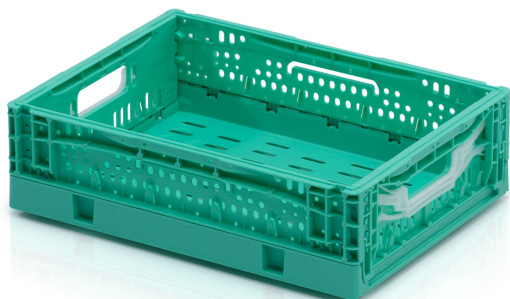

Skládací přepravka děrovaná 40x30x12 světle zelená

Skládací boxy se používají ve všech odvětvích. Úspora místa je jasnou předností tohoto typu přepravek. Stabilní ve stohování, stabilní ve složené fázi. Ideální distribuční přepravka. Vyrobeny z kvalitního polypropylenu.

Kód produktu: 967804

Počet kusů na paletě: 400

Technické parametry

Parametry

Barva	zelená
Materiál	PP
Objem	10 l
Hmotnost	0.82 kg

Specifikace

Rozměry složené přepravky: 40x30x4 cm

Vnější rozměry

Délka	40 cm
Šířka	30 cm
Výška	12 cm

Vnitřní rozměry

Vnitřní délka	36.5 cm
Vnitřní šířka	26.9 cm
Vnitřní výška	10.5 cm

 info@tbaplast.cz

 + 420 565 534 000