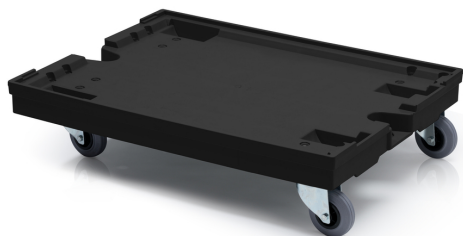

Plastový podvozek 80x60 černý 4 otočná gumová kola

Při větších nákladech jsou ideální naše přepravní podvozky v rozměru 80 x 60 cm. Plochu můžete využít pro více malých přepravek nebo jednu euro přepravku 80 x 60 cm. Prohlubně na horní straně umožňují podvozky stohovat. Vysoce kvalitní gumová kolečka se 4 říditelnými kolečky.

Kód produktu: 980511

Počet kusů na paletě: 24

Technické parametry

Parametry

Barva	černá
Materiál	PP
Hmotnost	9.8 kg
Nosnost dynamická	400 kg

Vnější rozměry

Délka	80 cm
Šířka	60 cm
Výška	20 cm

Specifikace